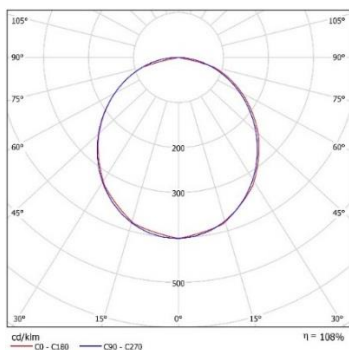

5 лет

Кривая силы света

Данные для заказа

Рассеиватель	Размеры упаковки (ДхШхВ)	Кол-во в упаковке	Объем	Вес брутто
Опаловый	601x601x51 мм	1 шт.	0,0184 м ³	3,60 кг

Технические данные

Масса не более	3,30 кг
Габаритные размеры	595x595x45 мм
Диапазон рабочей температуры	от -20 до +40 °С
Степень защиты корпуса	IP54 ГОСТ 14254-2015